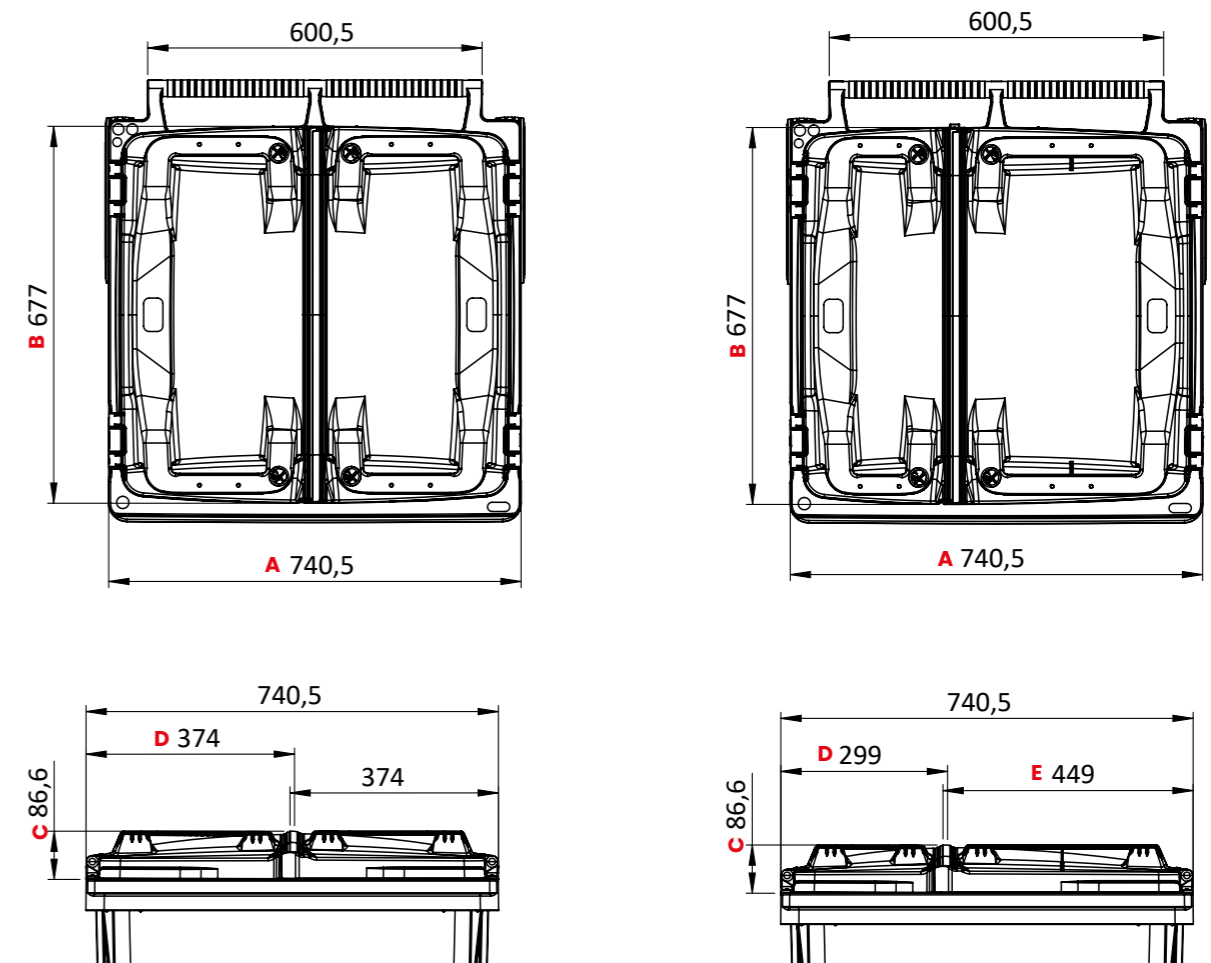

40 / 60

A 65 x 430

B 65 x 270

C 160 x 430

D 215 x 270

Sticker Options (mm)

50 / 50

A 135 x 500

B 220 x 260

40 / 60

A 65 x 500

B 145 x 260

C 210 x 500

D 290 x 260

FACTS. FACTS. FACTS.

DUAL LID 240

Dimensionen (mm)

A Width ~	579
B Depth ~	611
C Height ~	81,6
D Lid 50 ~	289

Dimensionen (mm)

A Width ~	579
B Depth ~	611
C Height ~	81,6
D Lid 40 ~	234
E Lid 60 ~	344

DUAL LID 370

Dimensionen (mm)

A Width ~	740,5
B Depth ~	677
C Height ~	86,6
D Lid 50 ~	374

Dimensionen (mm)

A Width ~	740,5
B Depth ~	677
C Height ~	86,6
D Lid 40 ~	299
E Lid 60 ~	449

sulo.com

DATA-CITYBAC®-DUALLID-LA-HF-EN-1-0-020625