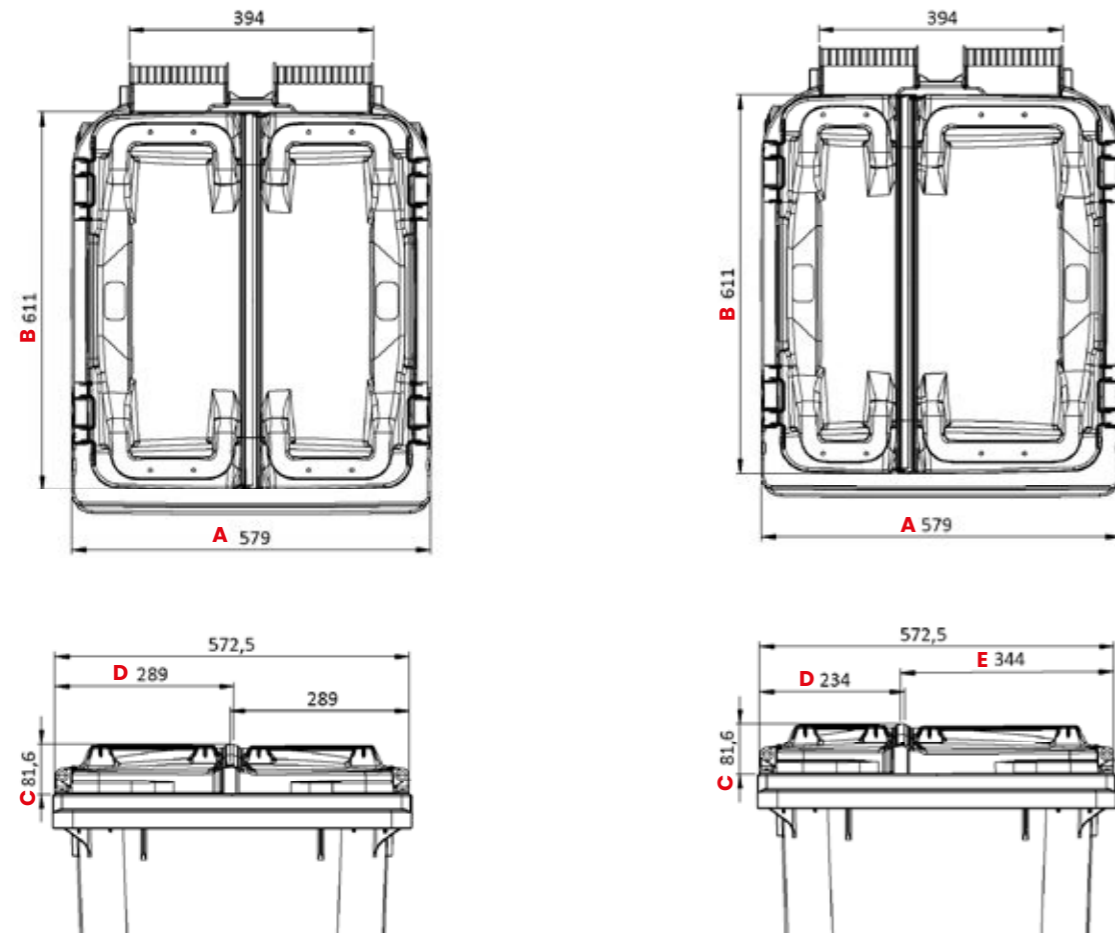

40 / 60

A 65 x 430

B 65 x 270

C 160 x 430

D 215 x 270

Sticker Options (mm)

50 / 50

A 135 x 500

B 220 x 260

40 / 60

A 65 x 500

B 145 x 260

C 210 x 500

D 290 x 260

FACTS. FACTS. FACTS.

DUAL LID 240

Dimensionen (mm)

A Width ~	579
B Depth ~	611
C Height ~	81,6
D Lid 50 ~	289

Dimensionen (mm)

A Width ~	579
B Depth ~	611
C Height ~	81,6
D Lid 40 ~	234
E Lid 60 ~	344

DUAL LID 370

Dimensionen (mm)

A Width ~	740,5
B Depth ~	677
C Height ~	86,6
D Lid 50 ~	374

Dimensionen (mm)

A Width ~	740,5
B Depth ~	677
C Height ~	86,6
D Lid 40 ~	299
E Lid 60 ~	449

sulo.com

DATA-CITYBAC®-DUALLID-LA-HF-EN-1-0-020625