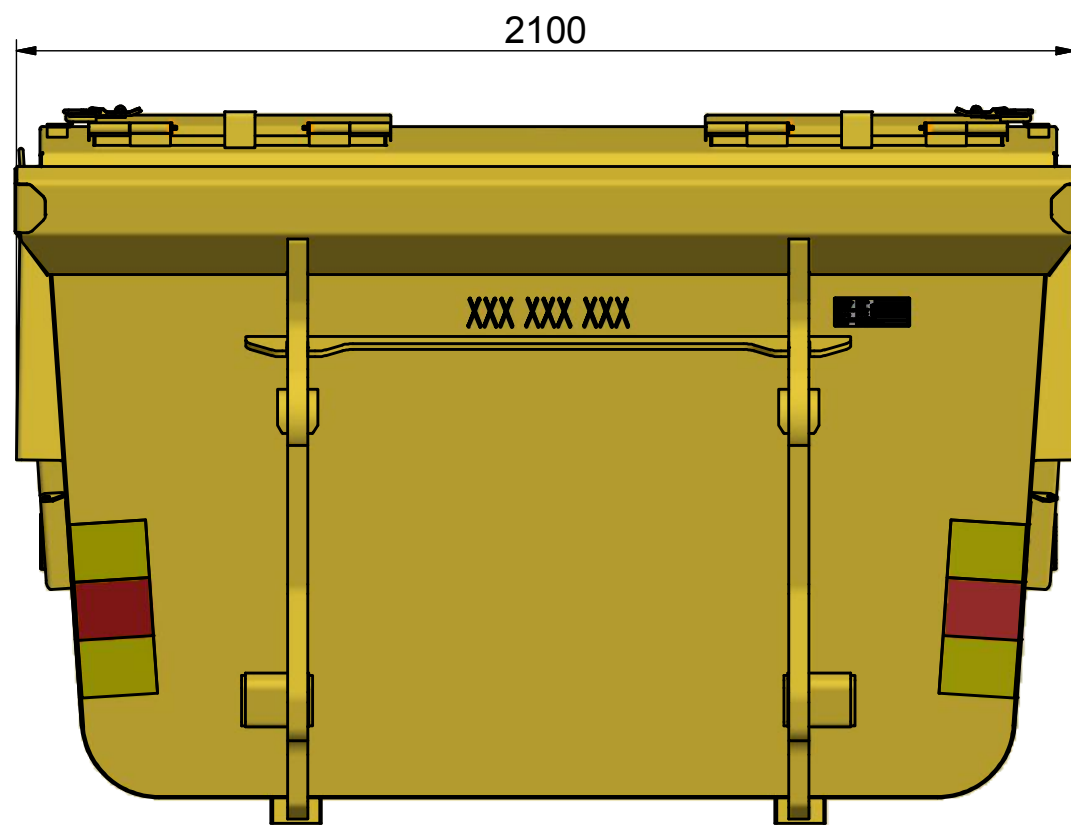

Denna ritning är ILAB Container AB egendom och får ej utan vårt medgivande kopieras.
 Ej heller delges tredje part eller användas obehörigt. Överträdelse härav beivras med stöd av Gällande LAG.
 103843_3_INV 103843_3_INV.dwg

ILAB Container AB

www.ilabcontainer.se

103843

BM-BT 3

DATA

VOLYM (M ³)	3
VIKT (KG)	670
BOTTEN (MM)	4
SIDOR (MM)	4
GAVLAR (MM)	4