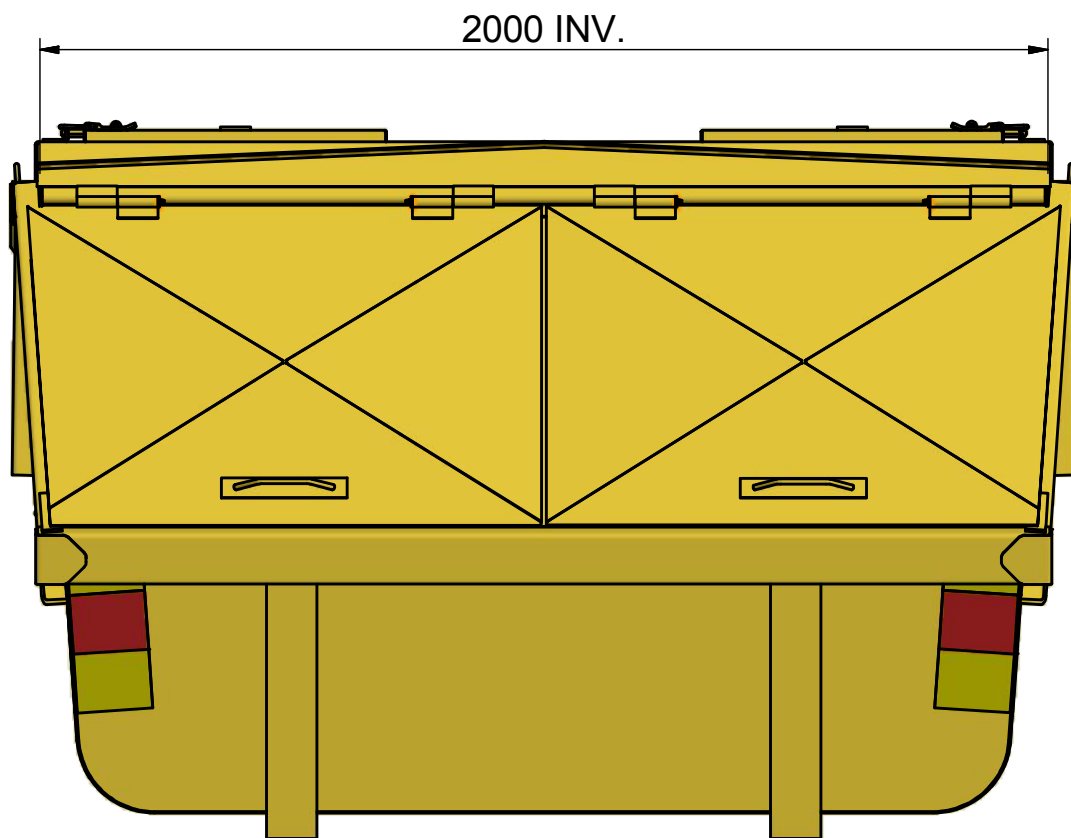

Denna ritning är ILAB Container AB egendom och får ej utan vårt medgivande kopieras.
 Ej heller delges tredje part eller användas obehörigt. Överträdelse härav beivras med stöd av Gällande LAG.
 103843_3_INV 103843_3_INV.dwg

ILAB Container AB

www.ilabcontainer.se

103843

BM-BT 3

DATA

VOLYM (M ³)	3
VIKT (KG)	670
BOTTEN (MM)	4
SIDOR (MM)	4
GAVLAR (MM)	4