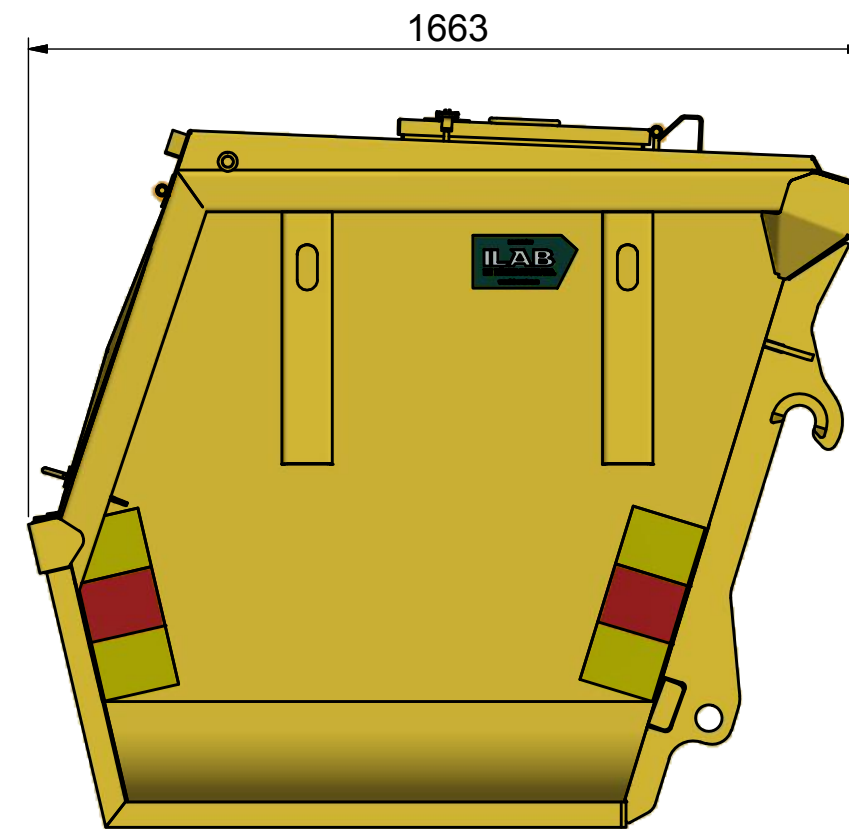

Denna ritning är ILAB Container AB egendom och får ej utan vårt medgivande kopieras.
 Ej heller delges tredje part eller användas obehörigt. Överträdelse härav beivras med stöd av Gällande LAG.
 103843_3_INV 103843_3_INV.dwg

ILAB Container AB

www.ilabcontainer.se

103843

BM-BT 3

DATA

VOLYM (M ³)	3
VIKT (KG)	670
BOTTEN (MM)	4
SIDOR (MM)	4
GAVLAR (MM)	4