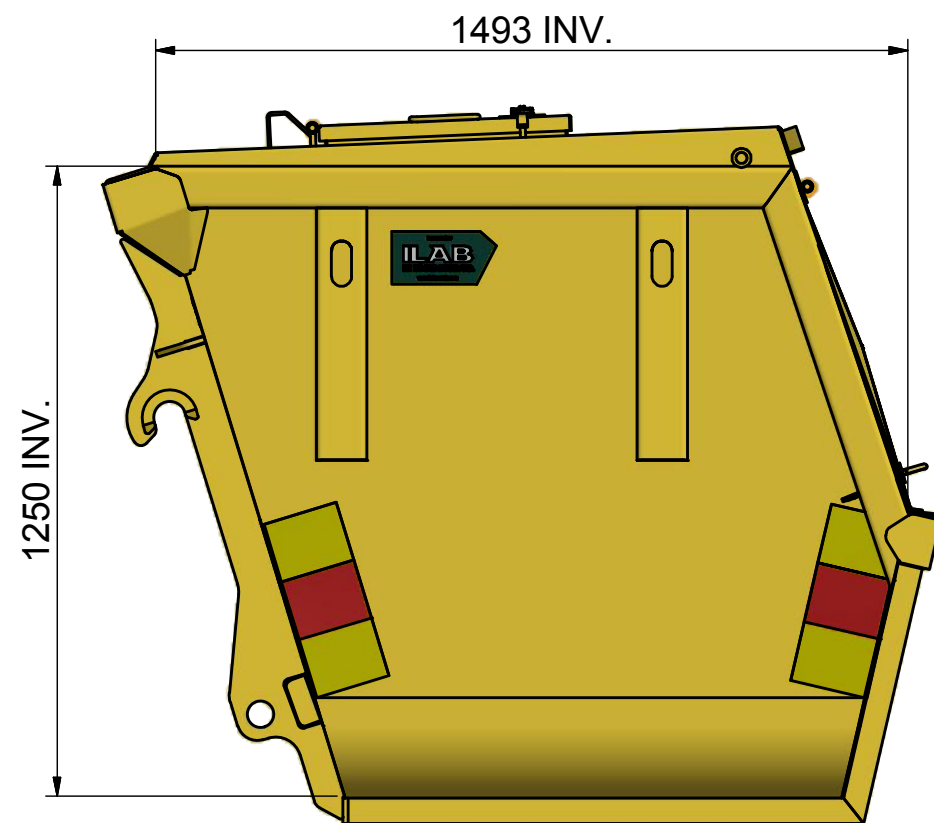

Denna ritning är ILAB Container AB egendom och får ej utan vårt medgivande kopieras.
 Ej heller delges tredje part eller användas obehörigt. Överträdelse härav beivras med stöd av Gällande LAG.
 103843_3_INV 103843_3_INV.dwg

ILAB Container AB

www.ilabcontainer.se

103843

BM-BT 3

DATA

VOLYM (M ³)	3
VIKT (KG)	670
BOTTEN (MM)	4
SIDOR (MM)	4
GAVLAR (MM)	4