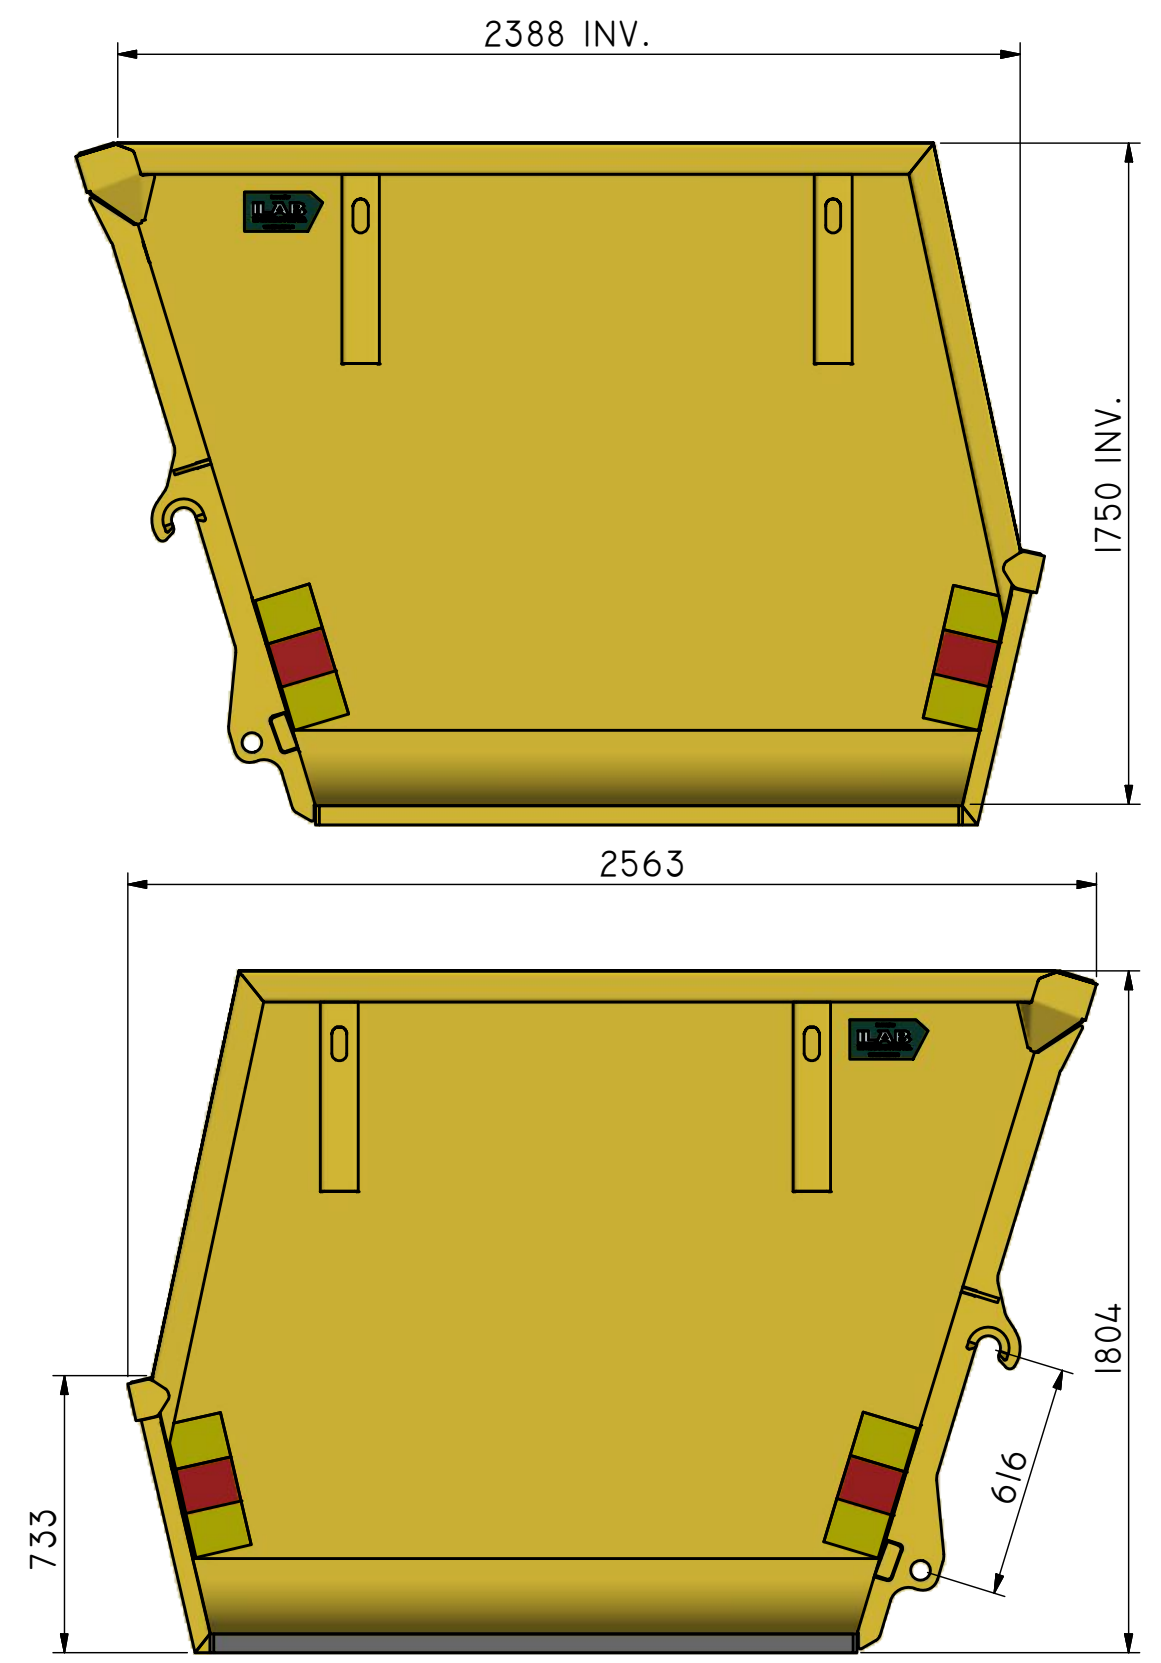

DENNA RITNING ÄR ILAB CONTAINER AB EGENDOM OCH FÅR EJ UTAN VÅRT MEDGIVANDE KOPIERAS.
 EJ HELLER DELGES TREDJE PART ELLER ANVÄNDAS OBEHÖRIGT. ÖVERTRÄDELSE HÄRAV BEIVRAS MED STÖD AV GÄLLANDE L.A.G.

103612_ILAB
 103612_PDF_DWG

	ILAB Container AB	103612	DATA	
	www.ilabcontainer.se	BM-B 10		
			VOLYM (M ³)	10
			VIKT (KG)	990
			BOTTEN (MM)	4
			SIDOR (MM)	4
			GAVLAR (MM)	4