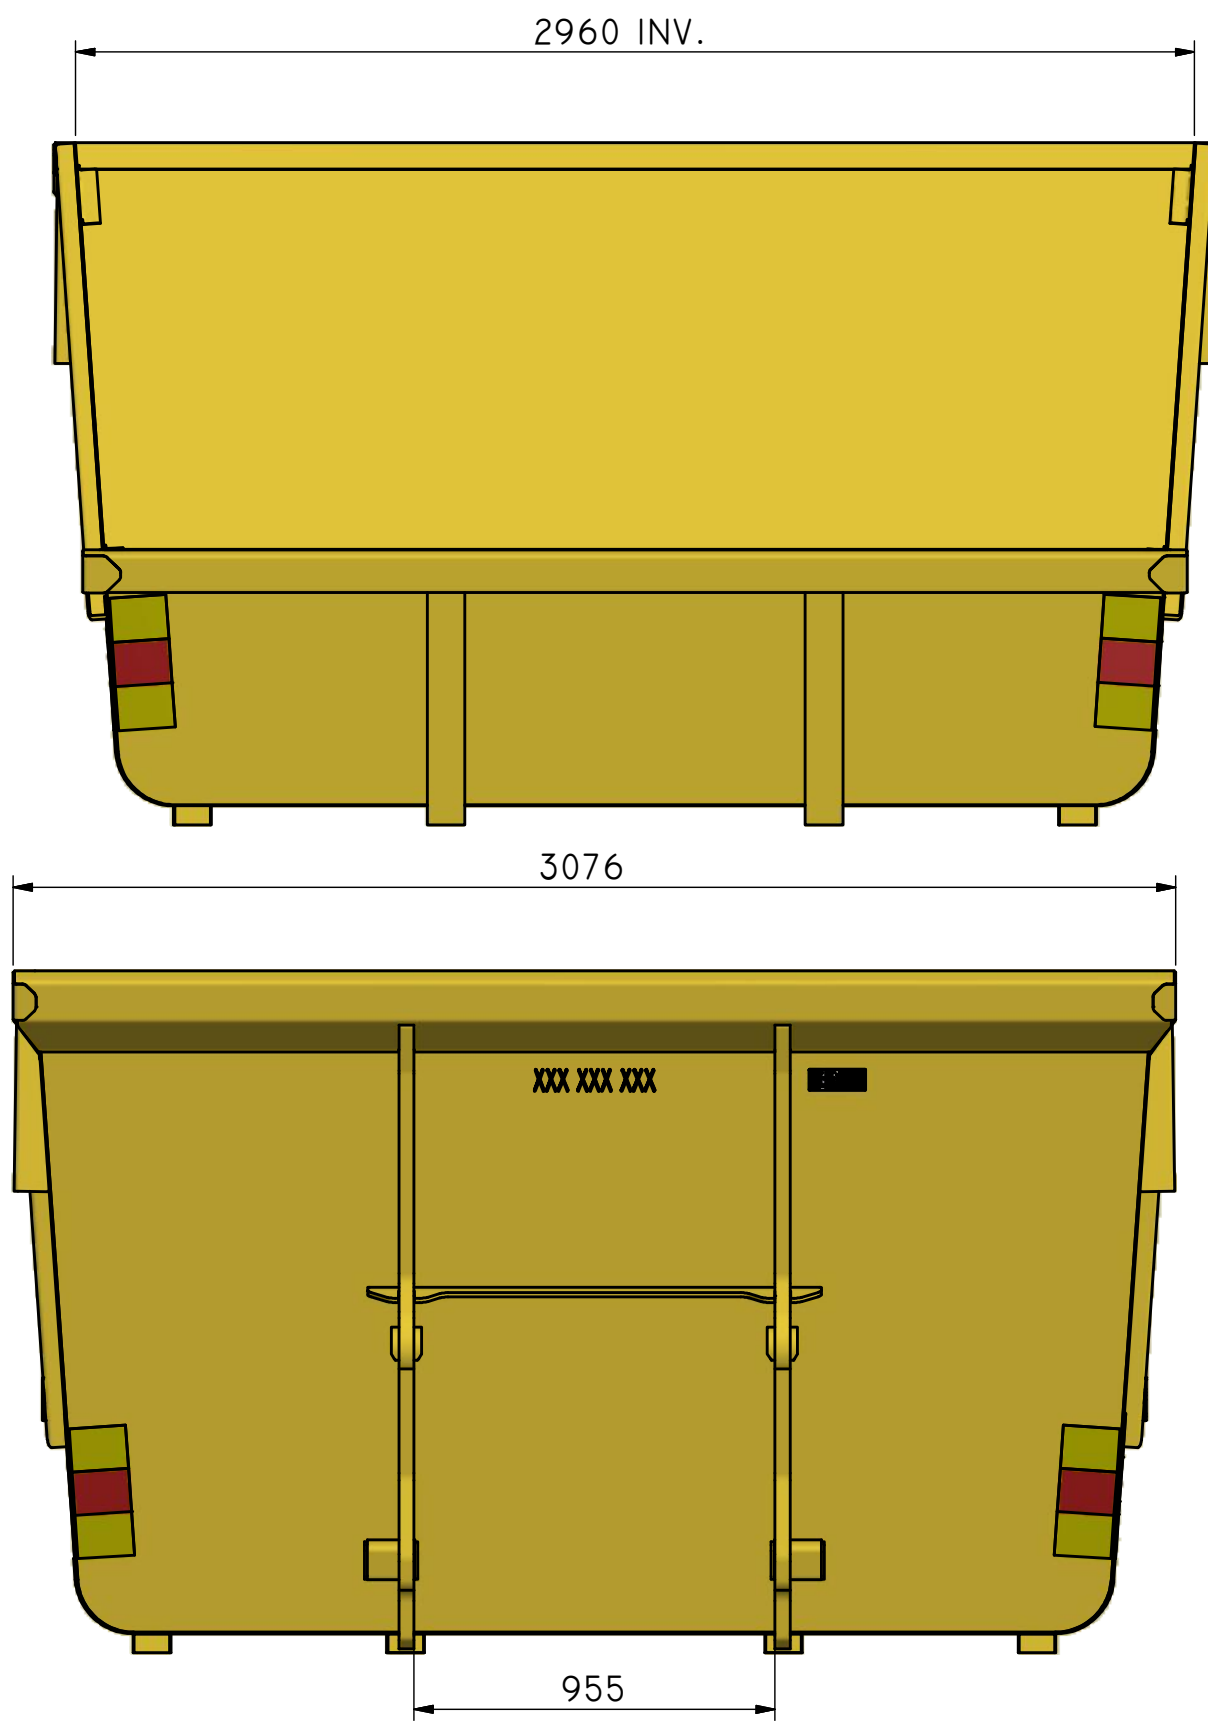

DENNA RITNING ÄR ILAB CONTAINER AB EGENDOM OCH FÅR EJ UTAN VÅRT MEDGIVANDE KOPIERAS.
 EJ HELLER DELGES TREDJE PART ELLER ANVÄNDAS OBEHÖRIGT. ÖVERTRÄDELSE HÄRAV BEIVRAS MED STÖD AV GÄLLANDE L.A.G.

103612_ILAB
 103612_PDF_DWG

	ILAB Container AB	103612	DATA	
	www.ilabcontainer.se	BM-B 10		
			VOLYM (M ³)	10
			VIKT (KG)	990
			BOTTEN (MM)	4
			SIDOR (MM)	4
			GAVLAR (MM)	4