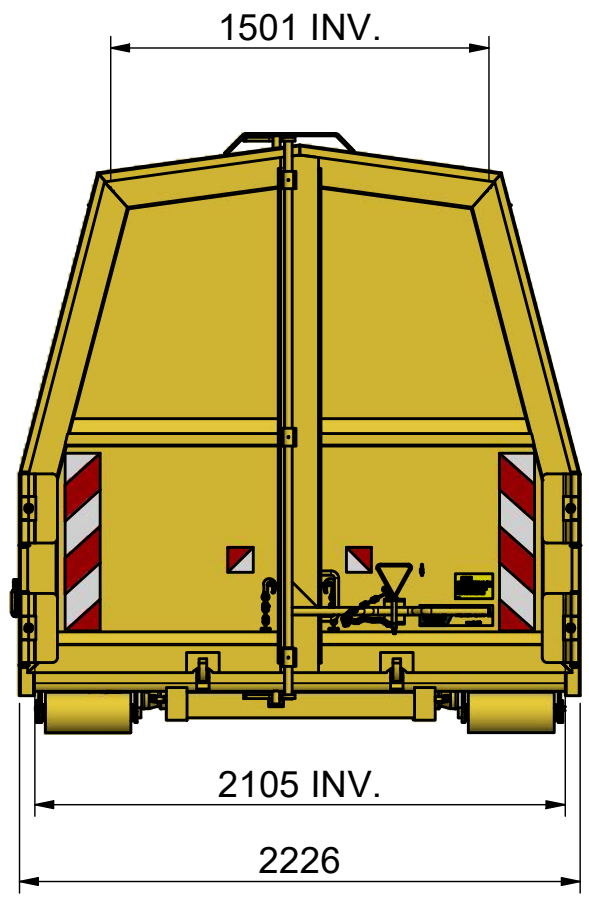

DENNA RITNING ÄR ILAB CONTAINER AB EGENDOM OCH FÅR EJ UTAN VÅRT MEDGIVANDE KOPIERAS.
 EJ HELLER DELGES TREDJE PART ELLER ANVÄNDAS OBEHÖRIGT. ÖVERTRÄDELSE HÄRAV BEIVRAS MED STÖD AV GÄLLANDE LAG.

104584_001
 104584_001_001

ILAB Container AB
 PART OF SULO GROUP
www.ilabcontainer.se

104584
 LV- LD 20 2SM

DATA	
VOLYM (m ³)	20
VIKT (KG)	2050
BOTTEN (mm)	3 mm
SIDOR (mm)	3 mm
GAVLAR (mm)	3 mm