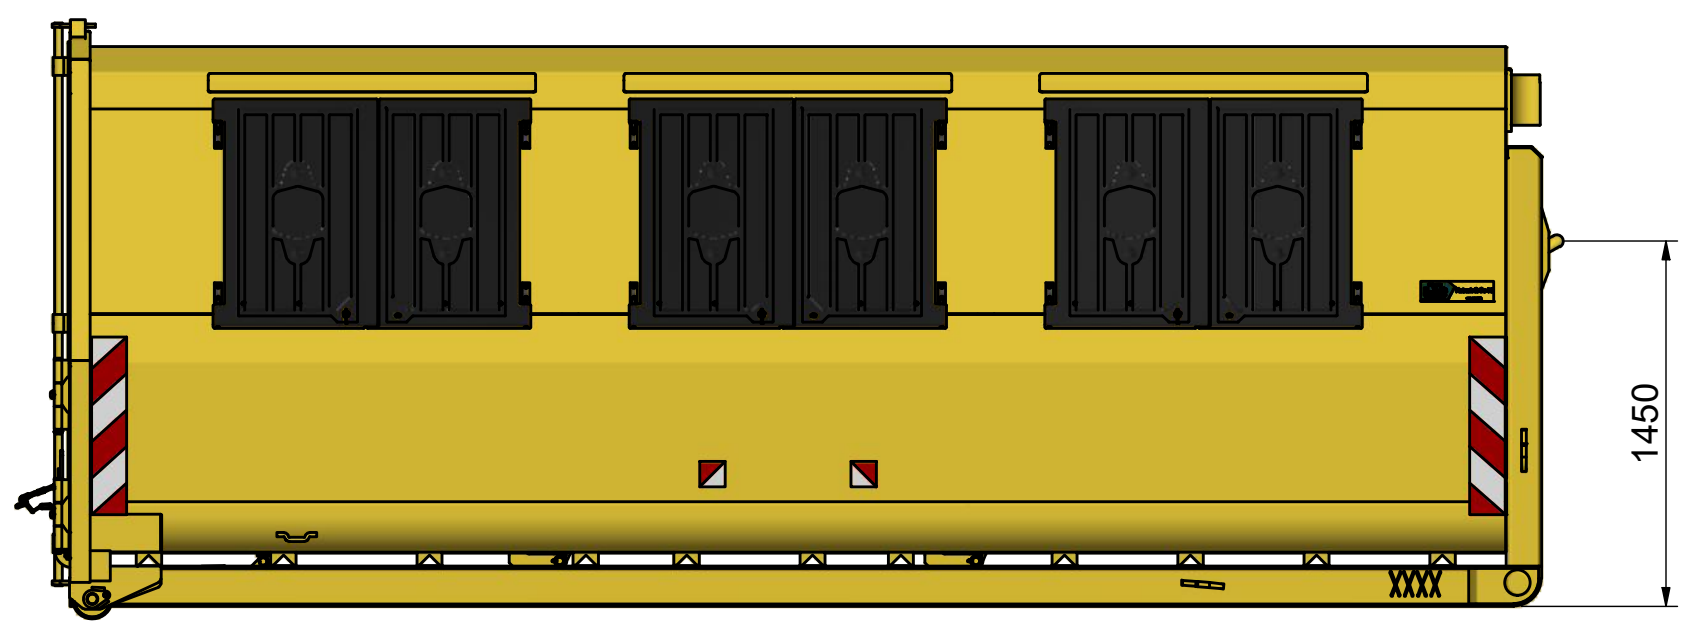

DENNA RITNING ÄR ILAB CONTAINER AB EGENDOM OCH FÅR EJ UTAN VÅRT MEDGIVANDE KOPIERAS.
 EJ HELLER DELGES TREDJE PART ELLER ANVÄNDAS OBEHÖRIGT. ÖVERTRÄDELSE HÄRAV BEIVRAS MED STÖD AV GÄLLANDE LAG.

104584_001
 104584_001_001

ILAB Container AB
 PART OF SULO GROUP
www.ilabcontainer.se

104584
 LV- LD 20 2SM

DATA	
VOLYM (m ³)	20
VIKT (KG)	2050
BOTTEN (mm)	3 mm
SIDOR (mm)	3 mm
GAVLAR (mm)	3 mm