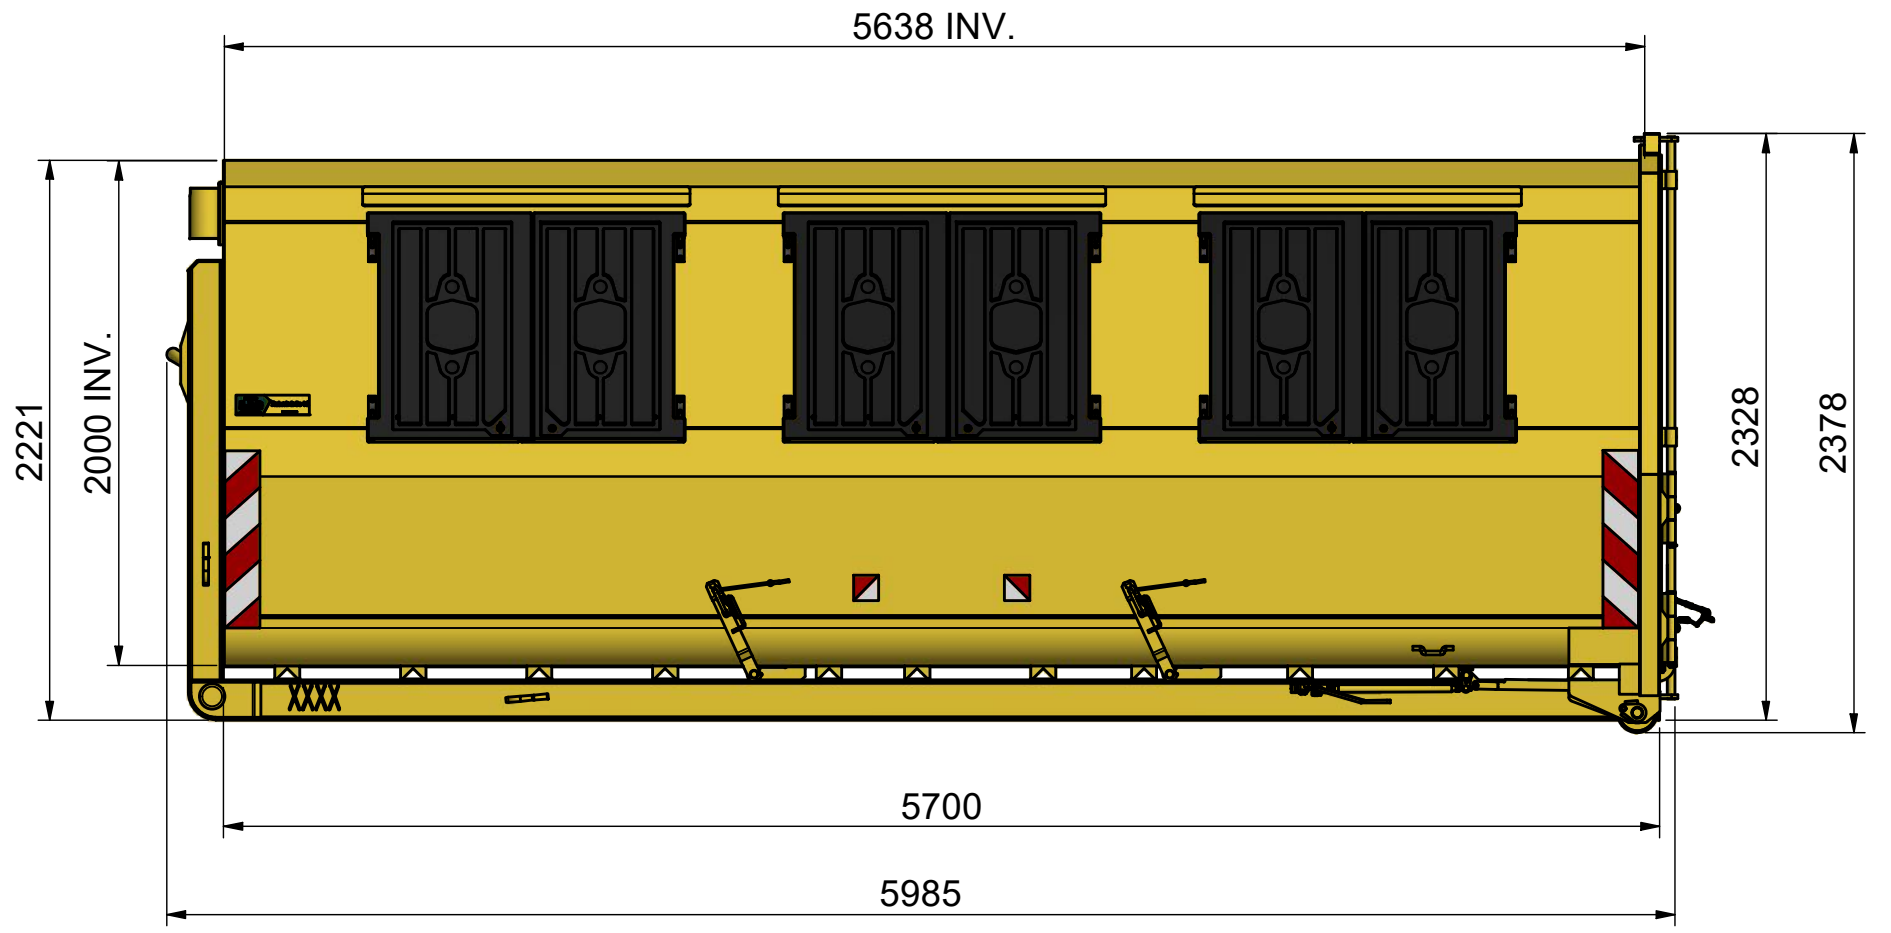

DENNA RITNING ÄR ILAB CONTAINER AB EGENDOM OCH FÅR EJ UTAN VÅRT MEDGIVANDE KOPIERAS.
 EJ HELLER DELGES TREDJE PART ELLER ANVÄNDAS OBEHÖRIGT. ÖVERTRÄDELSE HÄRAV BEIVRAS MED STÖD AV GÄLLANDE LAG.

104584_001
 104584_001_001

ILAB Container AB
 PART OF SULO GROUP
www.ilabcontainer.se

104584
 LV- LD 20 2SM

DATA	
VOLYM (m ³)	20
VIKT (KG)	2050
BOTTEN (mm)	3 mm
SIDOR (mm)	3 mm
GAVLAR (mm)	3 mm