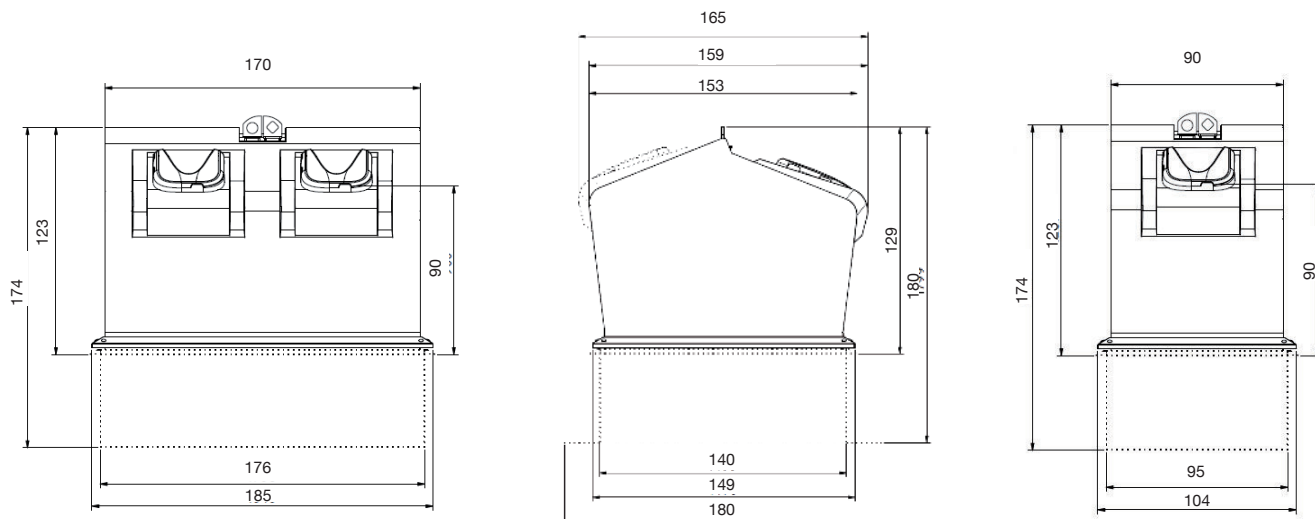

### Fakta om Wave:

- Netto volumen ca 1000 - 3400 liter
- Brutto volumen ca 1400 - 3600 liter
- Brede 90 eller 170 cm
- Kan stå på jorden eller nedgraves ca 50 cm
- Handikapvenlig indksthøjde 90 cm
- Findes også til madaffald
- Fås med forskellige indkast alt efter behov
- Der kan tilvælges lås til lågerne

Artikel nr	Beskrivelse	Brede cm	Brutto volumen ca liter	Netto volumen ca liter
<i>Beholdere med indkast på 1 side</i>				
741-10Y	Beholder placeret direkte på jorden, 1 indkast	90	1400	1000
741-15N	Nedgravet beholder 50 cm under jord niveau, 1 indkast	90	1900	1500
741-20Y	Beholder placeret direkte på jorden, 2 indkast	170	2600	2000
741-30N	Nedgravet beholder 50 cm under jord niveau, 2 indkast	170	3600	3000
741-10YBIO	Beholder til madaffald. Placeret på jorden, 1 indkast med åbning ca 20x25 cm til madaffaldspose	90	1400	1000
<i>Beholder med indkast på 2 sider</i>				
741-13Y	Beholder placeret direkte på jorden, 2 indkast	90	1400	1300
741-18N	Nedgravet beholder 50 cm under jord niveau, 2 indkast	90	1900	1800
741-24Y	Beholder for placering direkte på jorden, 4 indkast	170	2600	2400
741-34N	Nedgravet beholder 50 cm under jord niveau, 4 indkast	170	3600	3400