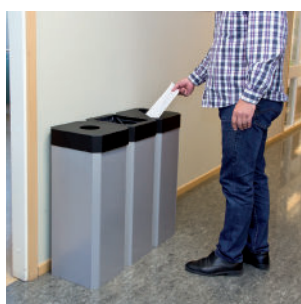

Sorteringsstation - Kompakt

Lille, stilren og kompakt sorteringsstation til brugernær kildesortering.

Takket være indkastenes forskellige form øges mulighederne for god sortering. Passer til fx frokoststuer, ankomsthaller, sygehuse, skoler og gallerier.

Vælg mellem 1 – 4 indkast for at opfylde netop dit behov.

5801-60A

5802-60AB

5803-60CAB

5804-60ACBA

Sorteringsstation Kompakt

- **Beregnet til 1-4 stk 60-liters sække**
- **Vælg mellem flere åbninger**
- **Enkel tømning – åbn låget og løft sækken lige op**
- **Fremstillet af pulverlakeret varmforzinket stål**