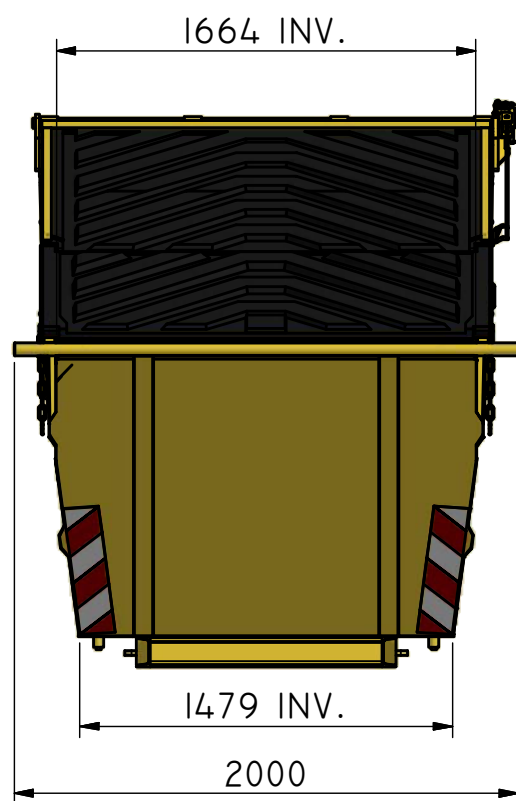

DENNA RITNING ÄR ILAB CONTAINER AB EGENDOM OCH FÅR EJ UTAN VÅRT MEDGIVANDE KOPIERAS.
 EJ HELLER DELGES TREDJE PART ELLER ANVÄNDAS OBEHÖRIGT. ÖVERTRÄDELSE HÄRAV BEIVRAS MED STÖD AV GÄLLANDE L.A.G.

102713_001
 102713_001.DWG

ILAB Container AB

www.ilabcontainer.se

102713

KB-D 15 DK

DATA

VOLYM (M ³)	15
VIKT (KG)	1355
BOTTEN (MM)	4
SIDOR (MM)	3
GAVLAR (MM)	3