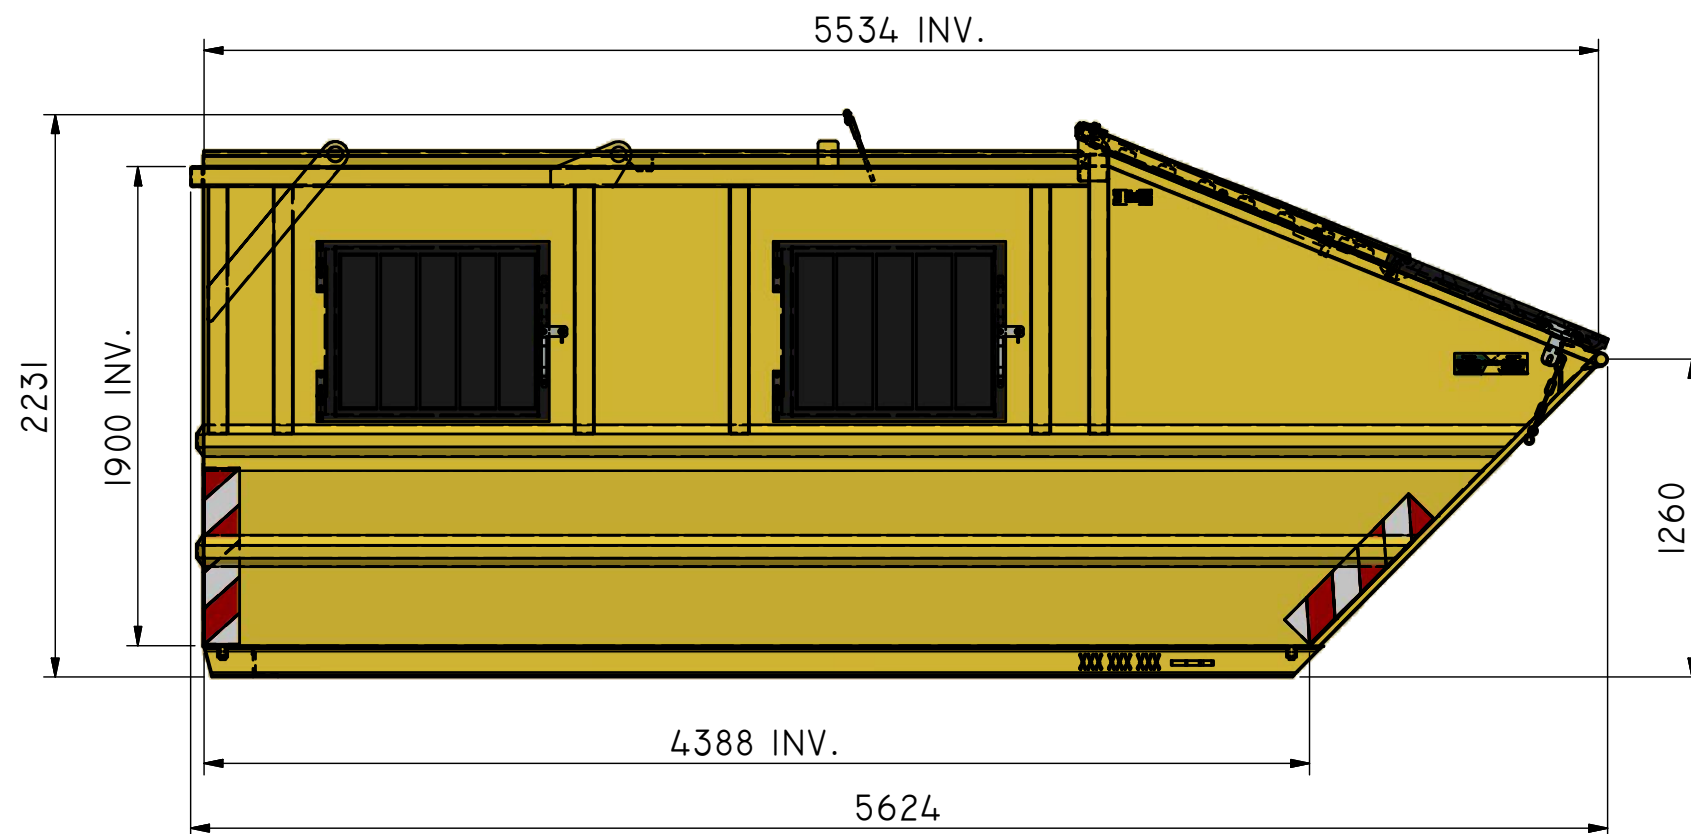

DENNA RITNING ÄR ILAB CONTAINER AB EGENDOM OCH FÅR EJ UTAN VÅRT MEDGIVANDE KOPIERAS.
 EJ HELLER DELGES TREDJE PART ELLER ANVÄNDAS OBEHÖRIGT. ÖVERTRÄDELSE HÄRAV BEIVRAS MED STÖD AV GÄLLANDE L.A.G.

102713_001
 102713_001.DWG

ILAB Container AB

www.ilabcontainer.se

102713

KB-D 15 DK

DATA

VOLYM (M ³)	15
VIKT (KG)	1355
BOTTEN (MM)	4
SIDOR (MM)	3
GAVLAR (MM)	3