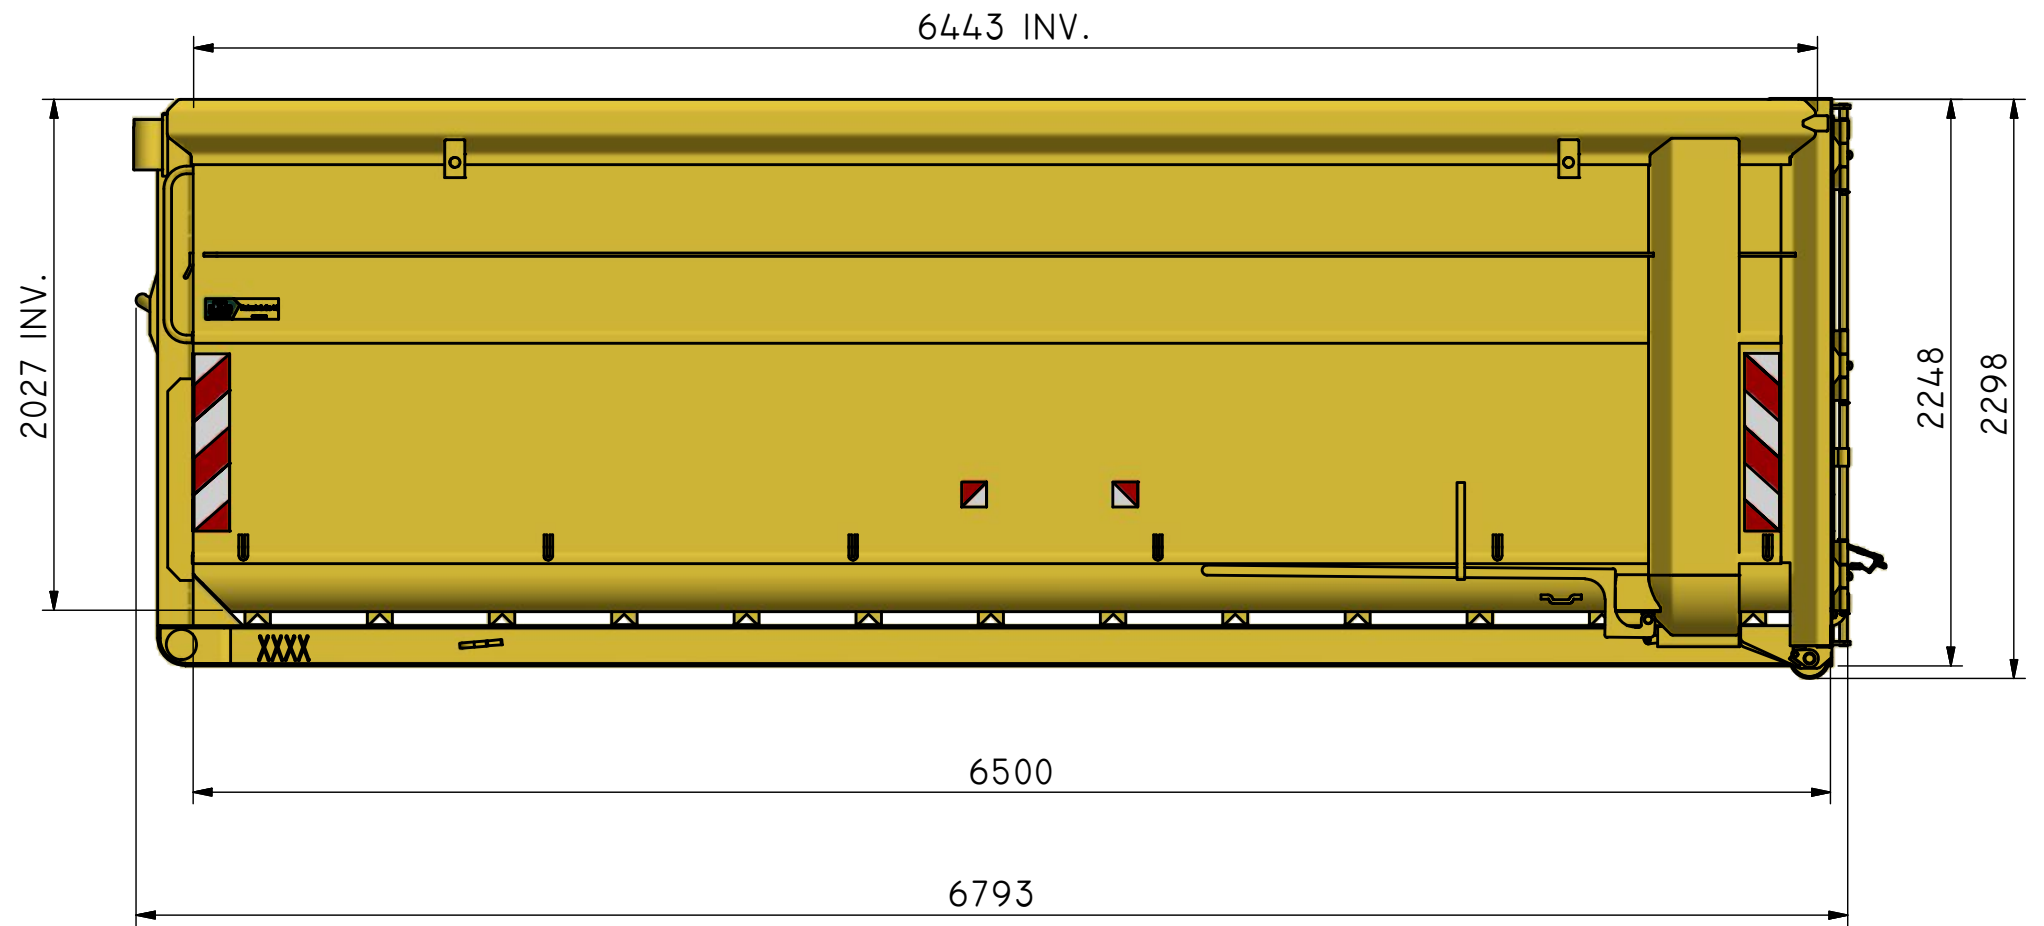

2267 INV.

2518

1450

6443 INV.

2027 INV.

2248

2298

6500

6793

ILAB Container AB

[www.ilabcontainer.se](http://www.ilabcontainer.se)

102534

LV-FD 30

DATA

VOLYM (M <sup>3</sup> )	30
VIKT (KG)	2650
BOTTEN (MM)	3 MM
SIDOR (MM)	3 MM
GAVLAR (MM)	3 MM