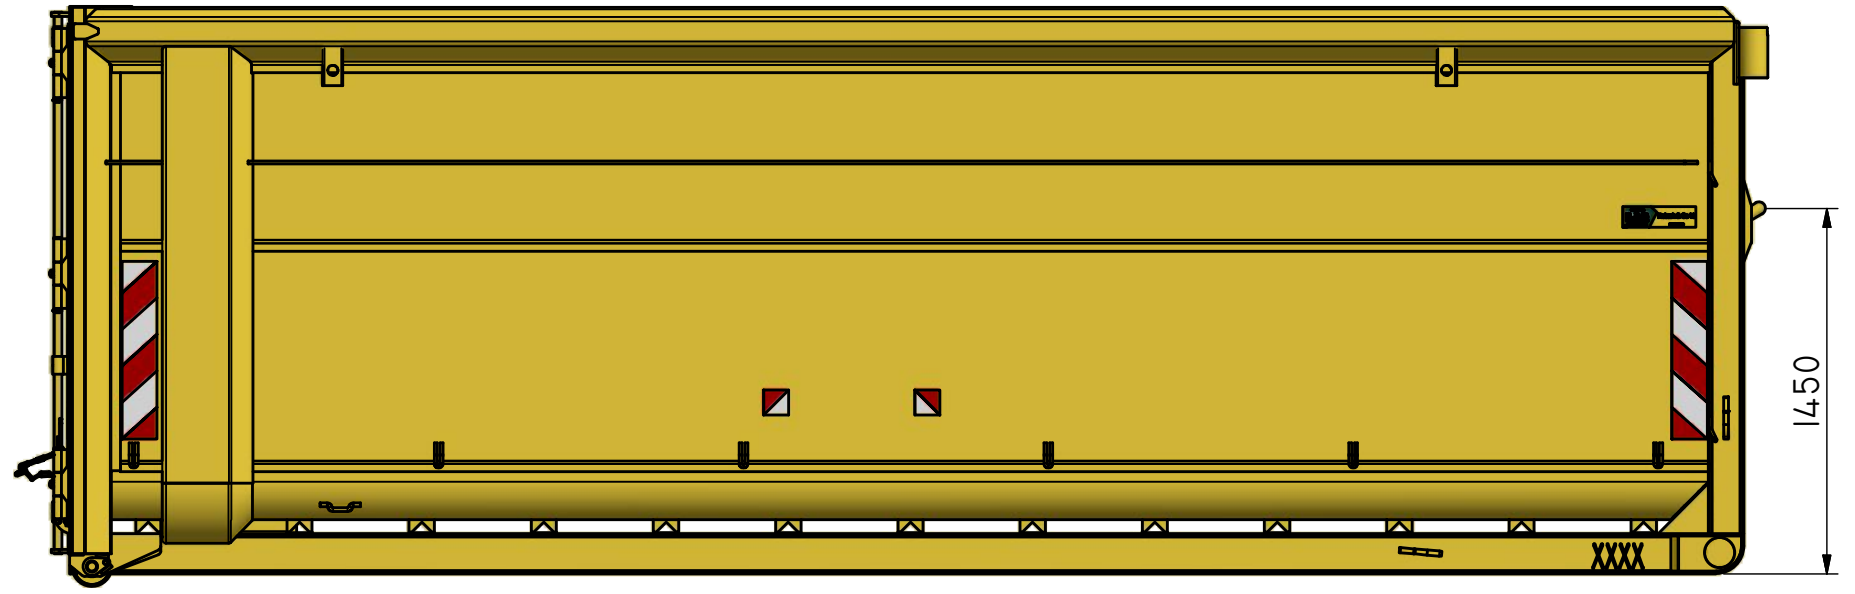

2267 INV.

2518

1450

6443 INV.

2027 INV.

2248

2298

6500

6793

ILAB Container AB

www.ilabcontainer.se

102534

LV-FD 30

DATA

VOLYM (M³)	30
VIKT (KG)	2650
BOTTEN (MM)	3 MM
SIDOR (MM)	3 MM
GAVLAR (MM)	3 MM