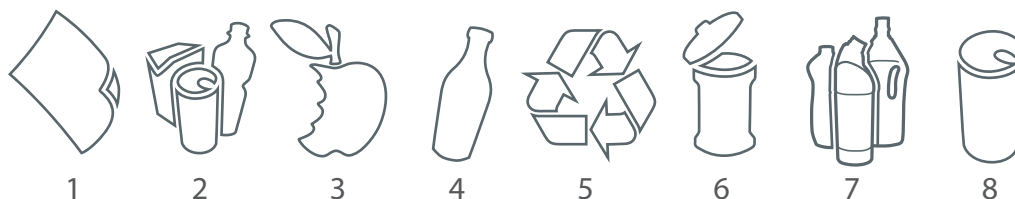

ADHESIVE SYMBOL CODE

ADHESIVE NAME CODE

Code	English
009	Paper
028	Bottles & Cans
029	Organic
030	Glass
031	Non-Recyclables
032	General Waste
033	Plastic Bottles
034	Cans
035	Mixed Recycling
036	Plastic

Code	Deutsche
037	Papier
038	Gelber Sack
039	Bioabfall
040	Glas
041	Restmüll
042	Abfall
043	Plastik
044	Metall
045	Rest

Code	Français
046	Papier - Carton
047	Emballages recyclables
048	Organique
049	Verre
050	Autres déchets
051	Déchets divers
052	Bouteilles plastiques
053	Canettes

Code	Nederlands
037	Papier
054	PMD
055	Bio
040	Glas
056	Restafval
057	Ander afval
036	Plastic
058	Metaal
059	GFT

Code	Italiano
060	Carta
061	Plastica - Lattine
062	Umido
063	Vetro
064	Secco
065	Indifferenziata
066	Plastica
067	Lattine
068	Vetro - Lattine
069	Organico

Code	Suomi
070	Paperi
071	Muovi
072	Biojäte
073	Lasi
074	Kuivajäte
075	Sekajäte
076	Energiajäte
077	Metalli

Code	Norsk
078	Papir
079	Pant
080	Matavfall
081	Glass- og metallemballasje
082	Restavfall
083	Avfall
084	Plastemballasje

Code	Magyar Nyelv
085	Papír
086	Vegyés
087	Szerves
088	Üveg
089	Toner
090	Kommunális hulladék
091	Műanyag
092	Fém

Code	Polski
037	Papier
093	Segregowane Suche
094	Bio odpady
095	Szkoło
096	Pozostale odpady
097	Zmieszane odpady
043	Plastik
098	Metal
099	Plastik Metal